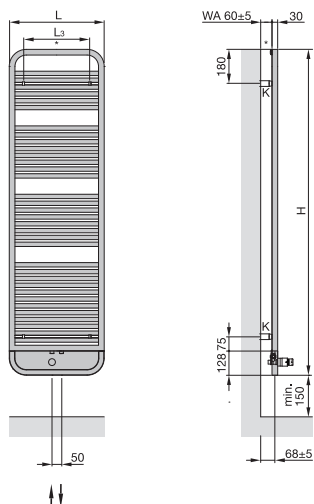

Aansluiting op centrale verwarming:

- H = Hoogte
- L = lengte
- K = Console(s)
- V = Aanvoer 1/2"
- R = Retour 1/2"
- * = Ontluchter 1/2"
- WA = afstand t.o.v. muur
- L₃ = L - 150 mm

Maten in mm

Aansluiting op centrale verwarming

Model	H mm	L mm	Warmtevermogen			Exp. n	Elektrisch Vermogen Watt	V dm ³	M kg
			EN 442 ^① Watt	70/55/24 Watt	55/45/24 Watt				
Lakversie									
ESP-090-045	924	450	365	261	160	1,24	-	3,8	8,5
ESP-140-045	1356	450	558	398	244	1,25	-	5,8	12,0
ESP-170-045	1716	450	708	505	309	1,25	-	7,3	14,9
ESP-090-060	924	600	483	346	214	1,23	-	4,9	10,3
ESP-140-060	1356	600	735	527	325	1,23	-	7,3	14,8
ESP-170-060	1716	600	928	663	408	1,24	-	9,3	18,3

① Warmtevermogen gemeten volgens EN 442, DT 50 K (75/65/20 °C)
Alle modellen zijn beschikbaar in chroomversie. Vermogensvermindering ca. 30 %.

Technische info

Werkdruk max. 11,5 bar
 Bedrijfstemperatuur max. 120 °C
 Hoogte mm
 Lengte mm
 Model

Voordelen

- Geometrische vormgeving door omlappend frame
- 50 mm - centrale aansluiting
- Ruimteverdeleruitvoering
- Uitvoering in chroom
- Praktische uitsparingen voor handdoeken