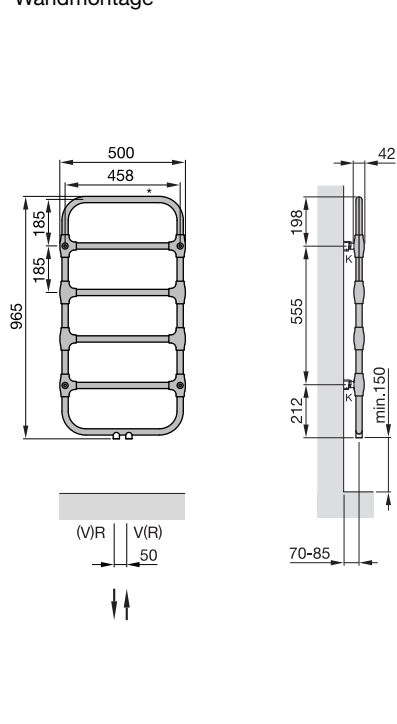

Standaarduitvoering: Wandmontage

Elektrische uitvoering:

Diepte 61 mm
V = Aanvoer
R = Retour
K = Console(s)
* = Ontluchter

Afmetingen in mm

Technische info

Werkdruk max. 12 bar
Bedrijfstemperatuur max. 120 °C
Hoogte mm
Lengte mm
Model

Aansluiting op centrale verwarming

Model	H mm	L mm	Warmtevermogen			Exp. n	Elektrisch vermogen Watt	V dm ³	M kg
			EN 442① Watt	70/55/24 Watt	55/45/24 Watt				
NOB-100-050	965	500	185	131	79	1,28	-	2,0	6,6
NOB-150-050	1520	500	288	203	122	1,30	-	3,2	10,8

① Warmtevermogen gemeten volgens EN 442, ΔT 50 K (75/65/20°C)

Verwarming volledig elektrisch

Model	H mm	L mm	Elektrisch vermogen Watt
NOBE-100-050/DD	1104	500	150