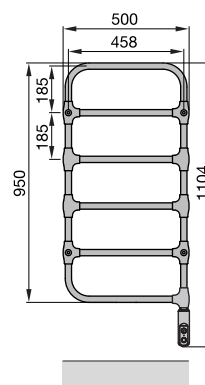

Standaarduitvoering: Wandmontage

Elektrische uitvoering:

Diepte 61 mm
V = Aanvoer
R = Retour
K = Console(s)
* = Ontluchter

Afmetingen in mm

Technische info

Werkdruk max. 12 bar
Bedrijfstemperatuur max. 120 °C
Hoogte mm
Lengte mm
Model

Aansluiting op centrale verwarming

Model	H mm	L mm	Warmtevermogen			Exp. n	Elektrisch vermogen Watt	V dm ³	M kg
			EN 442① Watt	70/55/24 Watt	55/45/24 Watt				
NOB-100-050	965	500	185	131	79	1,28	-	2,0	6,6
NOB-150-050	1520	500	288	203	122	1,30	-	3,2	10,8

① Warmtevermogen gemeten volgens EN 442, ΔT 50 K (75/65/20°C)

Verwarming volledig elektrisch

Model	H mm	L mm	Elektrisch vermogen Watt
NOBE-100-050/DD	1104	500	150