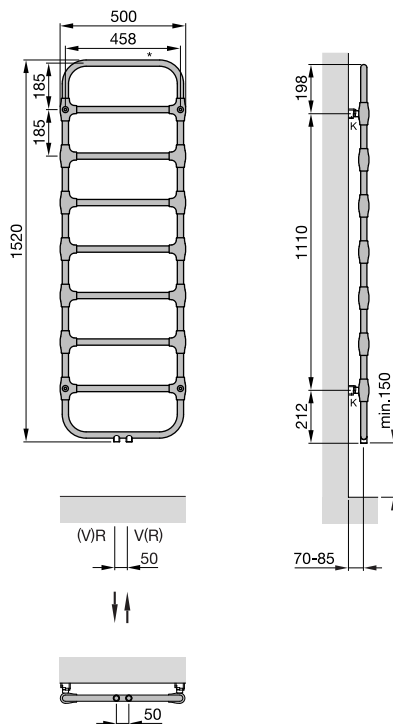

Standaarduitvoering: Wandmontage

Elektrische uitvoering:

Diepte 61 mm
V = Aanvoer
R = Retour
K = Console(s)
* = Ontluchter

Afmetingen in mm

Technische info

Werkdruk max. 12 bar
Bedrijfstemperatuur max. 120 °C
Hoogte mm
Lengte mm
Model

Aansluiting op centrale verwarming

Model	H mm	L mm	Warmtevermogen			Exp. n	Elektrisch vermogen Watt	V dm ³	M kg
			EN 442① Watt	70/55/24 Watt	55/45/24 Watt				
NOB-100-050	965	500	185	131	79	1,28	-	2,0	6,6
NOB-150-050	1520	500	288	203	122	1,30	-	3,2	10,8

① Warmtevermogen gemeten volgens EN 442, ΔT 50 K (75/65/20°C)

Verwarming volledig elektrisch

Model	H mm	L mm	Elektrisch vermogen Watt
NOBE-100-050/DD	1104	500	150