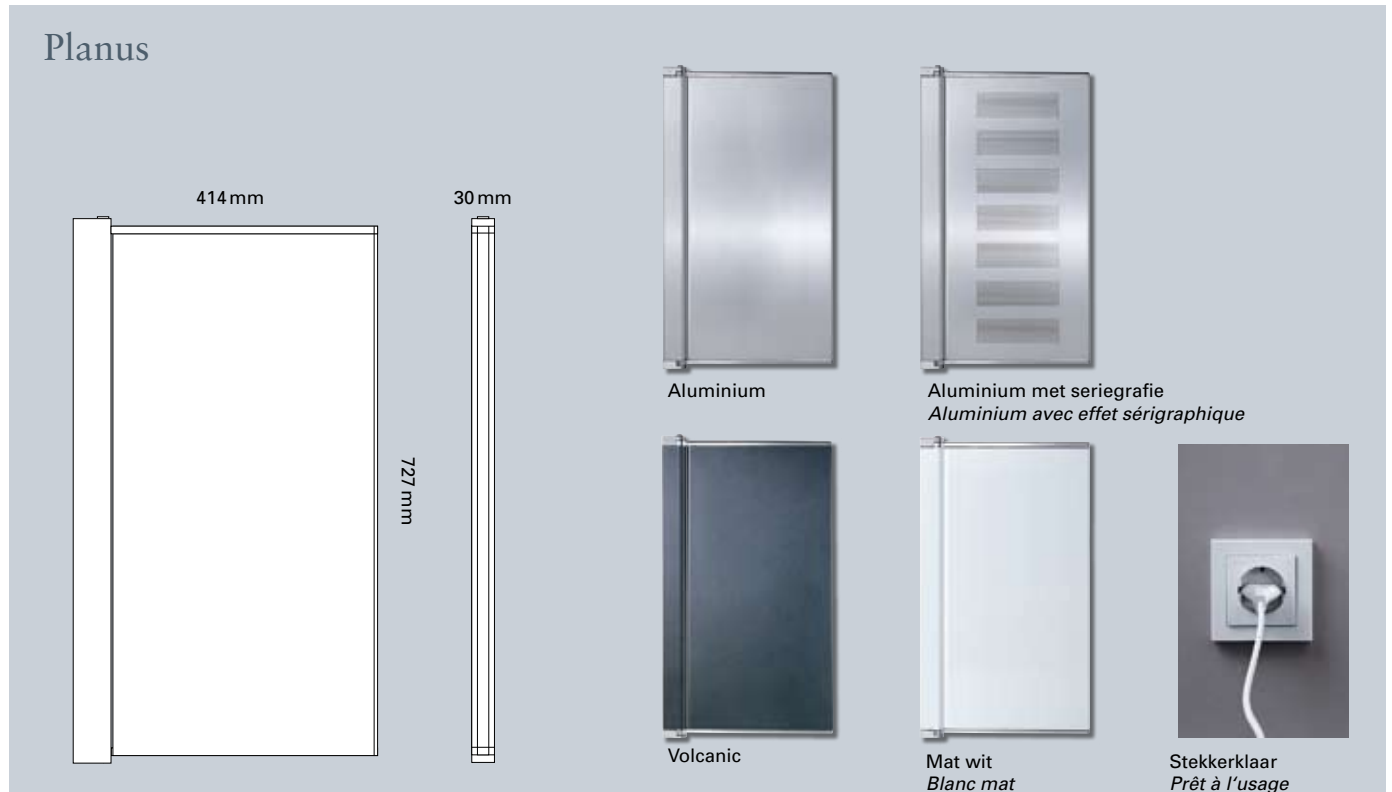

Overzicht van de modellen Villeroy & Boch by Zehnder

Aperçu des modèles Villeroy & Boch by Zehnder

Met 12 varianten is voor elke omgeving een passend model beschikbaar, in diverse groottes en in alle kleuren van de wereld, afgestemd op de badseries van Villeroy & Boch.

Paneel Campus

Maakt uw designbadkamer compleet! Paneel in combinatie met designafdekplaat en daaronder aansluitarmatuur.

Voor de designradiator NOBIS : met een oppervlak dat past bij de badmeubelcollectie BELLEVUE (Linea gefineerd hout).

Avec 12 variantes, il existe pour chaque ambiance le modèle adéquat, et ce dans de nombreuses dimensions et tous les coloris du monde assortis aux lignes pour le

bain de Villeroy & Boch

Panneau Campus

Un bienheureux élargissement de l'horizon décoratif. Panneau associé au bandeau design, avec boîtier de raccordement dissimulé par dessous. Pour le radiateur design NOBIS : surface assortie à la collection de mobilier BELLEVUE pour salle de bains (bois plaqué Linea).