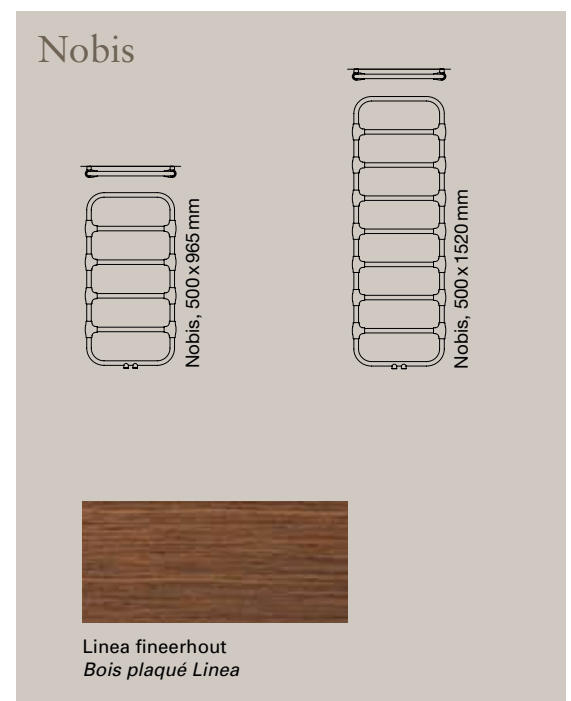

Overzicht van de modellen Villeroy & Boch by Zehnder

Aperçu des modèles Villeroy & Boch by Zehnder

Met 12 varianten is voor elke omgeving een passend model beschikbaar, in diverse groottes en in alle kleuren van de wereld, afgestemd op de badseries van Villeroy & Boch.

Paneel Campus

Maakt uw designbadkamer compleet! Paneel in combinatie met designafdekplaat en daaronder aansluitarmatuur.

Voor de designradiator NOBIS : met een oppervlak dat past bij de badmeubelcollectie BELLEVUE (Linea gefineerd hout).

Avec 12 variantes, il existe pour chaque ambiance le modèle adéquat, et ce dans de nombreuses dimensions et tous les coloris du monde assortis aux lignes pour le

bain de Villeroy & Boch

Panneau Campus

Un bienheureux élargissement de l'horizon décoratif. Panneau associé au bandeau design, avec boîtier de raccordement dissimulé par dessous. Pour le radiateur design NOBIS : surface assortie à la collection de mobilier BELLEVUE pour salle de bains (bois plaqué Linea).